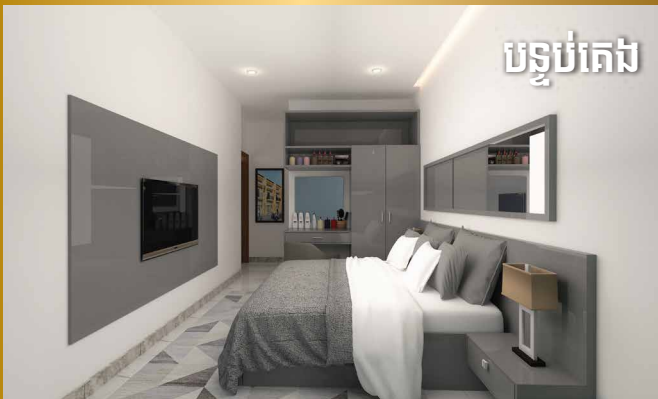

បន្ទប់ទឹក

បន្ទប់គេង