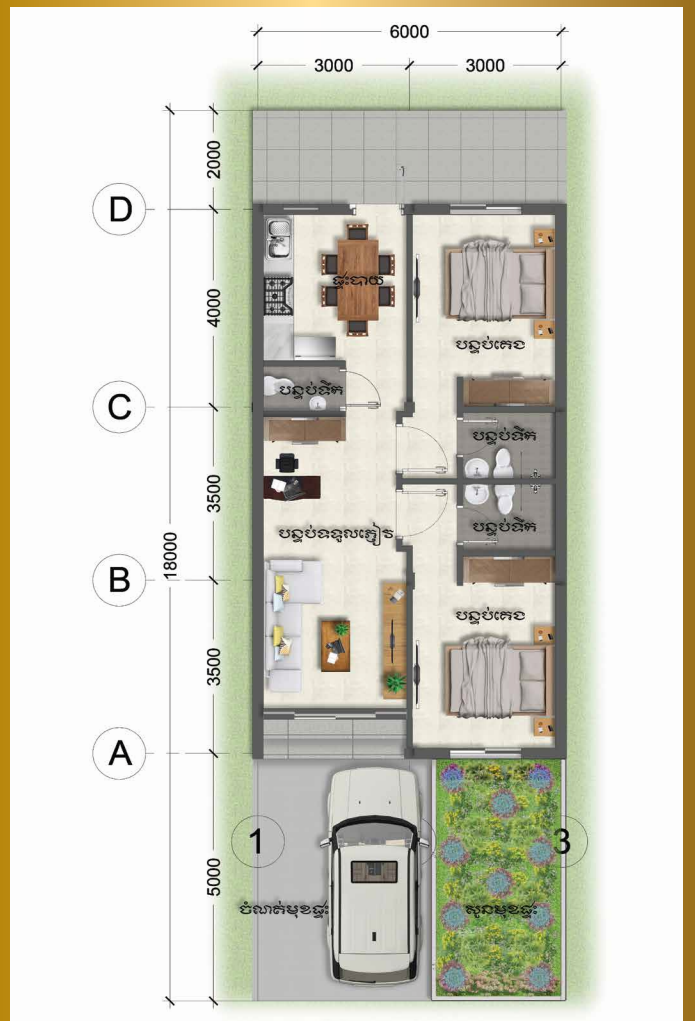

ជាន់ផ្ទាល់ដី

Address: Krosang Roleung Village, Siem Reap District, Siem Reap Province, Kingdom of Cambodia (Project)

Smart: **093 360 168**

Cellcard: **078 360 168**

Metfone: **066 360 168**

Website: www.phnomkromecocity.com

Email: info@empresdevelopment.com

www.facebook.com/phnomkromecocity